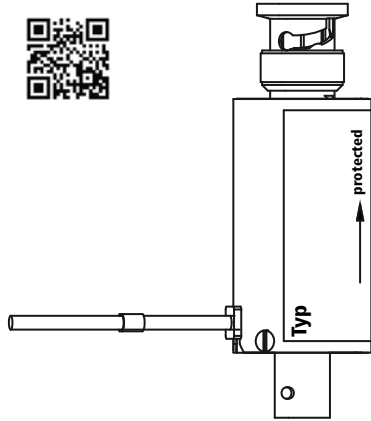

UGKF BNC

- DE Einbauanleitung
- GB Installation instructions
- IT Istruzioni di montaggio
- FR Instructions de montage
- NL Montagehandleiding
- ES Instrucciones de montaje
- PT Instruções de montagem
- DK Monteringsvejledning
- SE Monteringsanvisning
- FI Asennusohje
- GR Οδηγίες συναρμολόγησης
- PL Instrukcja montażu
- CZ Montážní návod
- TR Kurulum Talimatları
- RU Инструкция по монтажу
- CN 安装说明
- HU Szerelési útmutató
- JP 設置説明書

2

$\vartheta$	-40 °C ... +80 °C
IP 1)	00

3

4

5

6

7