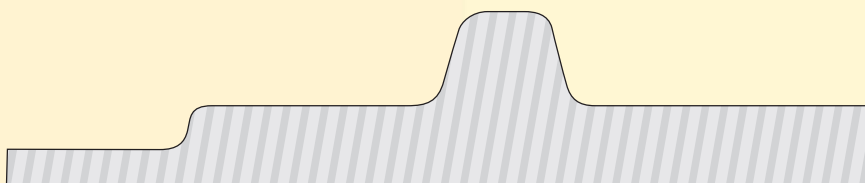

SZABLONY DACHÓWEK

1

Röben (dachówka średzka)

2

Rupp Ceramika (Sirius)

3

Koramic L-15 (dawny Wiekor)

4

Koramic L25 (dawny Wiekor)

5

Koramic Z18S (dawny Wiekor)

6

Brass / Monza Plus

7

Creton