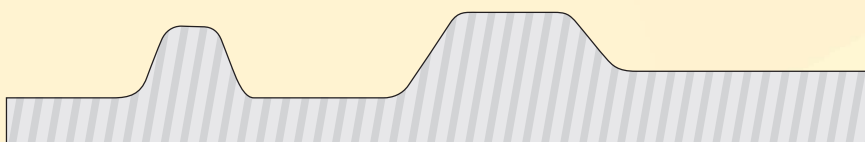

SZABLONY DACHÓWEK

1

Röben (dachówka średzka)

2

Rupp Ceramika (Sirius)

3

Koramic L-15 (dawny Wiekor)

4

Koramic L25 (dawny Wiekor)

5

Koramic Z18S (dawny Wiekor)

6

Brass / Monza Plus

7

Creton